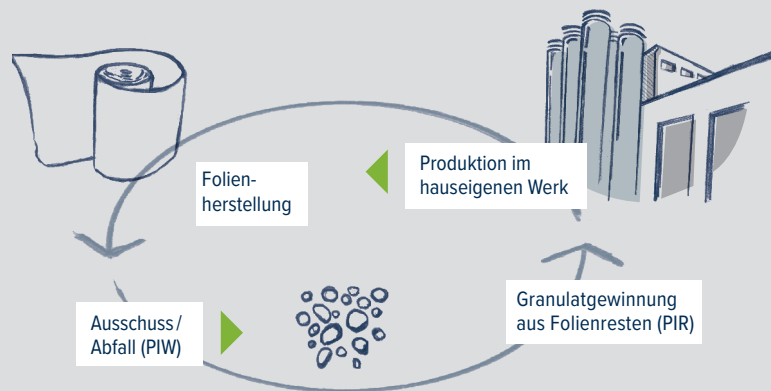

**Verantwortung für die Umwelt übernehmen.
Einen grünen Fußabdruck hinterlassen.
CO₂ Emission verringern.**

Große Ziele, die wir mit unseren DUO FootPrint Folien nachhaltig verfolgen werden. Gerade unsere Verpackungsbranche trägt in diesem Bereich große Verantwortung.

DUO EARTH 1
STRETCHFOLIE AUS NACH-
WACHSENDEN ROHSTOFFEN

- biobasiert (green PE)
- 50 - 80 % aus nachwachsenden Rohstoffen
- 100 % recyclefähig
- Gleiche Eigenschaften wie unsere Hochleistungs NG2
- Optimale CO₂-Bilanz
- erhältlich auch als PreStretch

DUO
INDUSTRY

DUO EARTH 2
STRETCHFOLIE AUS
POST-INDUSTRIAL-REZYKLAT (PIR)

- mit bis zu 80 % Post-Industrial-Rezyklat
- erhältlich in transluzent, transparent, farbig
- Ausgezeichnete Hafteigenschaften für besten Folienverbund
- 100 % recyclefähig
- erhältlich auch als PreStretch