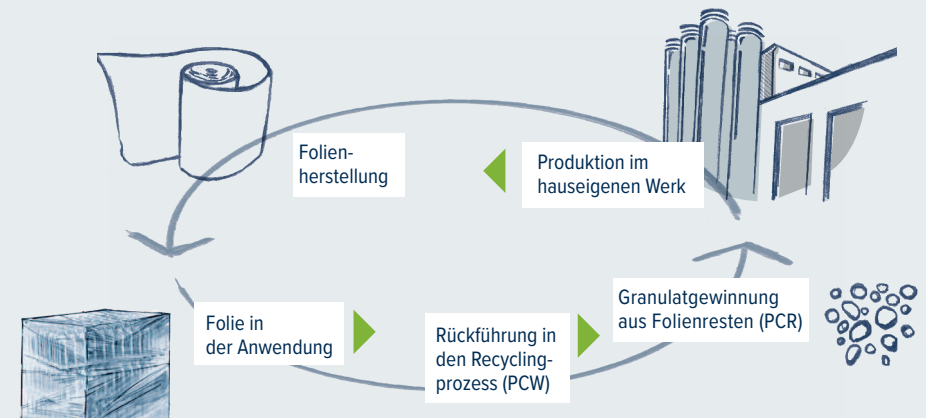

DUO EARTH 2
STRETCHFOLIE AUS
POST-INDUSTRIAL-REZYKLAT (PIR)

- mit bis zu 80 % Post-Industrial-Rezyklat
- erhältlich in transluzent, transparent, farbig
- Ausgezeichnete Hafteigenschaften für besten Folienverbund
- 100 % recyclefähig
- erhältlich auch als PreStretch

DUO
INDUSTRY

DUO EARTH 4
STRETCHFOLIE AUS
POST-CONSUMER-REZYKLAT (PCR)

- mit mindestens 25 % Post-Consumer-Rezyklat
- Ressourcenschonung bereits bei der Herstellung = optimale Ökobilanz (geschlossener Materialkreislauf)
- Ausgezeichnete Hafteigenschaften für besten Folienverbund
- erhältlich auch als PreStretch